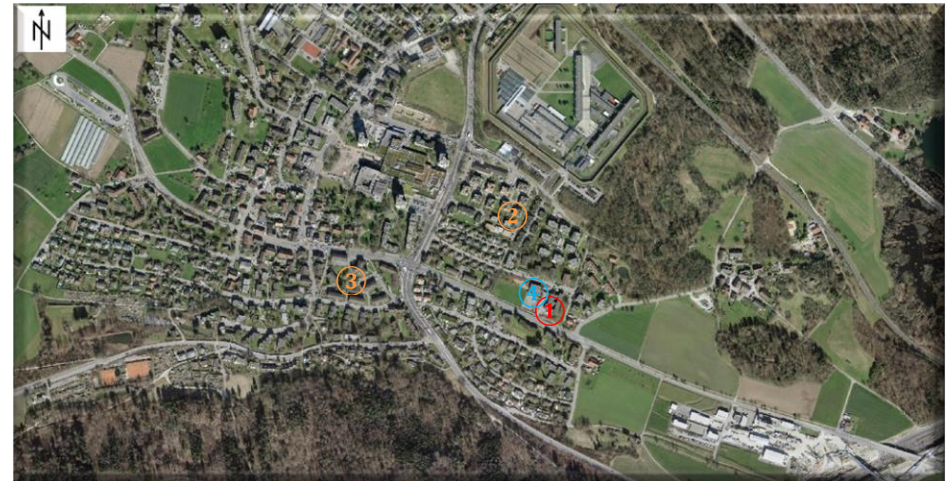

Standort ① Hort Chrüzächer

Kindergärten

- ② Kindergarten Roos
- ③ Kindergarten Leimatt

Schulhäuser

- ④ Schulhaus Chrüzächer

Standort	Adresse	Telefon	Altersstufe	Betreuungsmodul	Öffnungszeiten
Hort Chrüzächer	Hofwiesenstrasse 96 8105 Regensdorf	079 365 40 95 043 343 84 96	Kiga-6. Klasse	Morgentisch Mittagstisch Zvieritisch	06:50-08:30 Uhr 12:00-18:00 Uhr